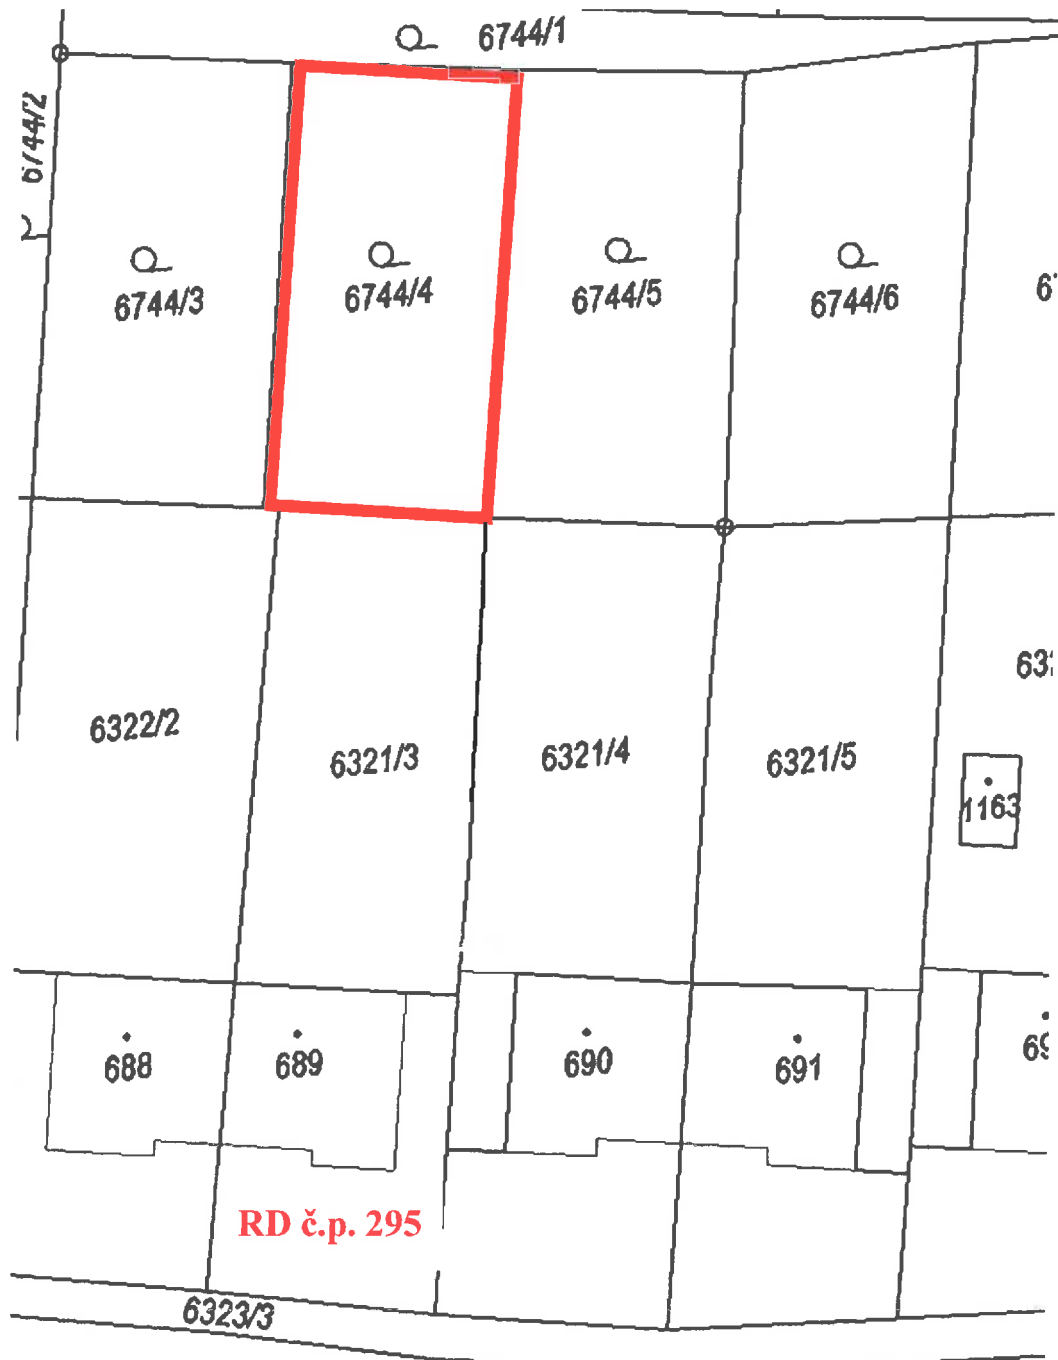

Obec Novosedly

Novosedly 1
691 82 Novosedly

Příloha k č. j. Z/12/2020

Silnice směr Mikulov